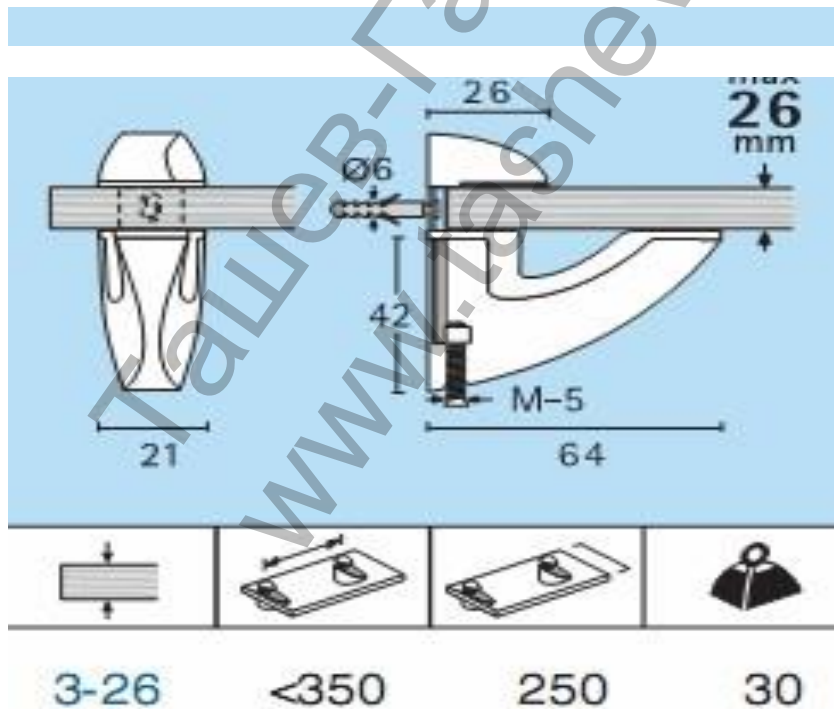

Рафтоносач Rei регулируем за рафт до 26 мм 64x42 мм, хром мат, R 67 MCC

Артикулен номер: R67

Конзола /42x64мм/ за рафтове с дебелина до 26мм. Покрития: Хром(РС),Мат-Никел(МНС),Мат-Хром(МСС) Производител:"REI"-Испания

Продукт: [Рафтоносач Rei регулируем за рафт до 26 мм 64x42 мм, хром мат, R 67 MCC](#)

Категория: [Рафтоносачи](#)

Бранд: [Rei](#)

Категория бранд: [Рафтоносач Rei](#)